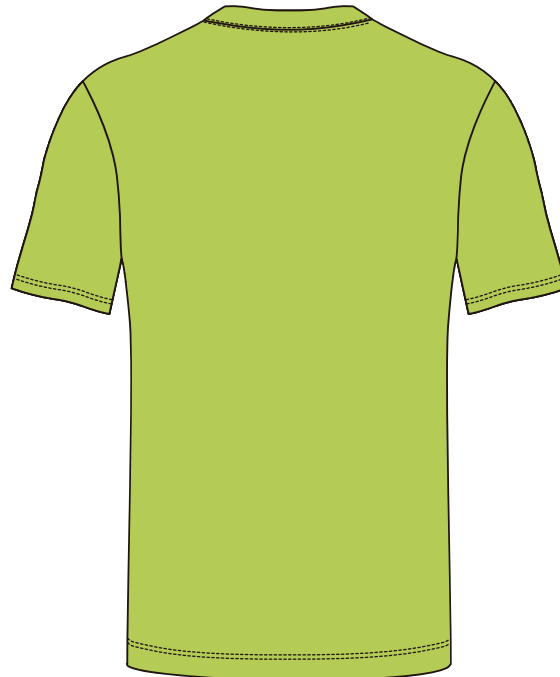

SENDAI 2023.6.4 INTERNATIONAL HALF MARATHON

REACH BEYOND

大会記念品販売のご案内

大会記念Tシャツ(ユニセックス)

- ・品番: J2JAA20237
- ・素材: ポリエステル100%
- ・カラー: ライムグリーン
- ・価格: 税込 ¥3,500
- ・サイズ: XS, S, M, L, XL, 2XL

(単位: cm)

サイズ表	XS	S	M	L	XL	2XL
後丈	62.5	64.5	66.5	68.5	70.5	72.5
胸回り	93	97	101	105	109	113
肩幅	40.2	41.6	43	44.4	45.8	47.2
袖丈	17.5	18.5	19.5	20.5	21.5	22.5