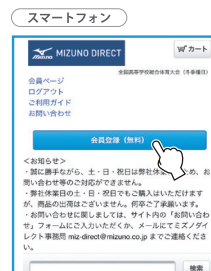

1 | MIZUNO DIRECT 会員限定サイトへアクセス

【スマートフォンからご利用のお客様】

下のQRコードをカメラから読み取り、アクセスしてください。

【パソコンからご利用のお客様】

- ① 下記URLをブラウザのアドレスバーにご入力ください。
<https://www.mizuno-direct.jp/mzd/shop/secret.html>
- ② 検索窓に直接文字入力しても検索できます。

2 | ID とパスワード認証

【学校/チーム/企業ID】と
【学校/チーム/企業パスワード】を入力し、
【認証】 ボタンをクリックしてください。

学校/チーム/企業 ID

E040013

学校/チーム/企業 パスワード

khsd42mt

注文期間

3/22(水)～4/20(木)

納品予定

5月上旬以降発送開始予定

3 | トップ画面→「会員登録（無料）」または「新規会員登録」をクリック

スマートフォンの場合ページ上部の「会員登録（無料）」を、
パソコンの場合左上の「新規会員登録」を
クリックしてください。

4 | ご利用規約のご確認

ご利用規約をご確認の上、メールアドレスを入力してください。

【同意して送信する】をクリックすると、miz-direct@mizuno.co.jpより仮登録用のメールが届きます。