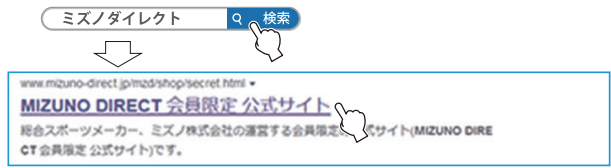

1 | MIZUNO DIRECT 会員限定サイトへアクセス

【スマートフォンからご利用のお客様】

下のQRコードをカメラから読み取り、アクセスしてください。

【パソコンからご利用のお客様】

- ① 下記URLをブラウザのアドレスバーにご入力ください。
<https://www.mizuno-direct.jp/mzd/shop/secret.html>
- ② 検索窓に直接文字入力しても検索できます。

2 | ID とパスワード認証