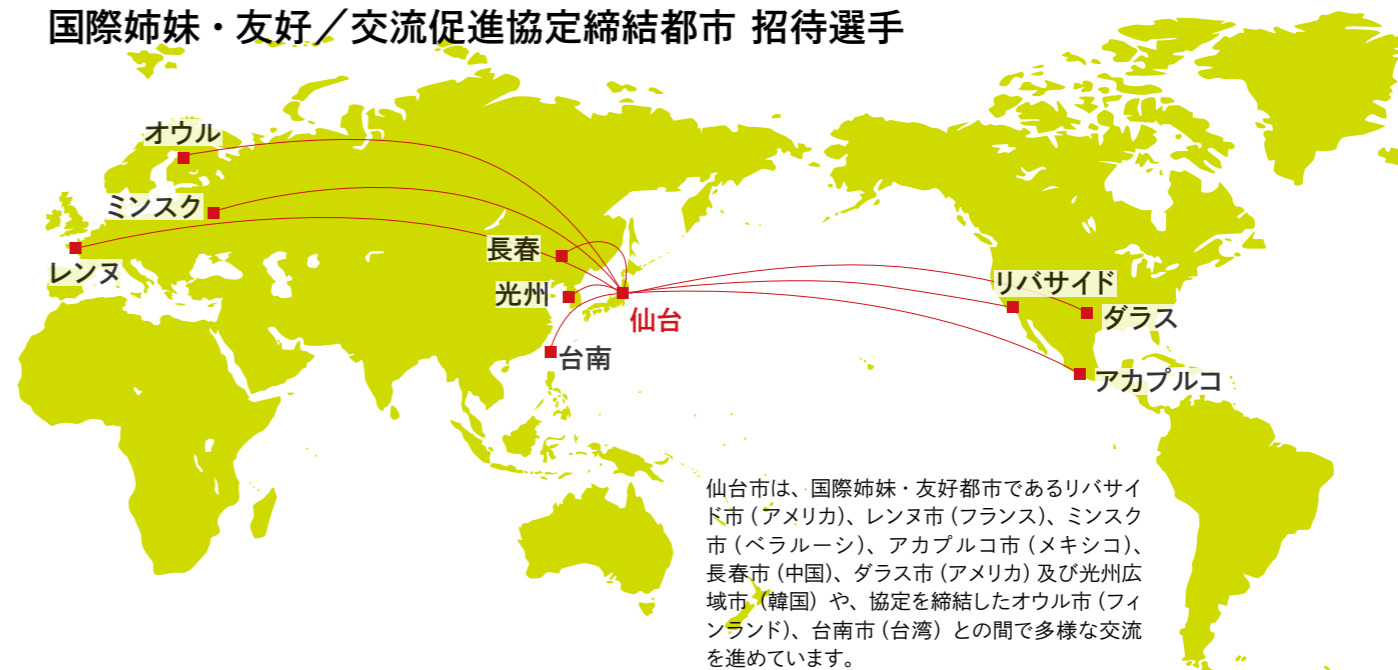

## 小崎 まり

Mari Ozaki

1975年7月16日生  
39歳  
162cm・46kg

2005、2007 世界陸上女子マラソン代表

2003 大阪国際女子マラソン/5位/2時間23分30秒

ゲストランナー

## 高橋 尚子

Naoko Takahashi

中学から本格的に陸上競技を始め、県立岐阜商業高校、大阪学院大学を経て実業団へ。98年名古屋国際女子マラソンで初優勝、以来マラソン6連勝。2000年シドニー五輪金メダル、01年ベルリンでは世界記録(当時)を樹立。08年10月現役引退を発表。現在はスポーツキャスター、マラソン解説者として活躍。また「スマイル・アフリカ・プロジェクト」の趣旨に賛同し、フロントランナーとしても参加している。

## 国際姉妹・友好/交流促進協定締結都市 招待選手

仙台市は、国際姉妹・友好都市であるリバサイド市(アメリカ)、レンヌ市(フランス)、ミンスク市(ベラルーシ)、アカプルコ市(メキシコ)、長春市(中国)、ダラス市(アメリカ)及び光州広域市(韓国)や、協定を締結したオウル市(フィンランド)、台南市(台湾)との間で多様な交流を進めています。